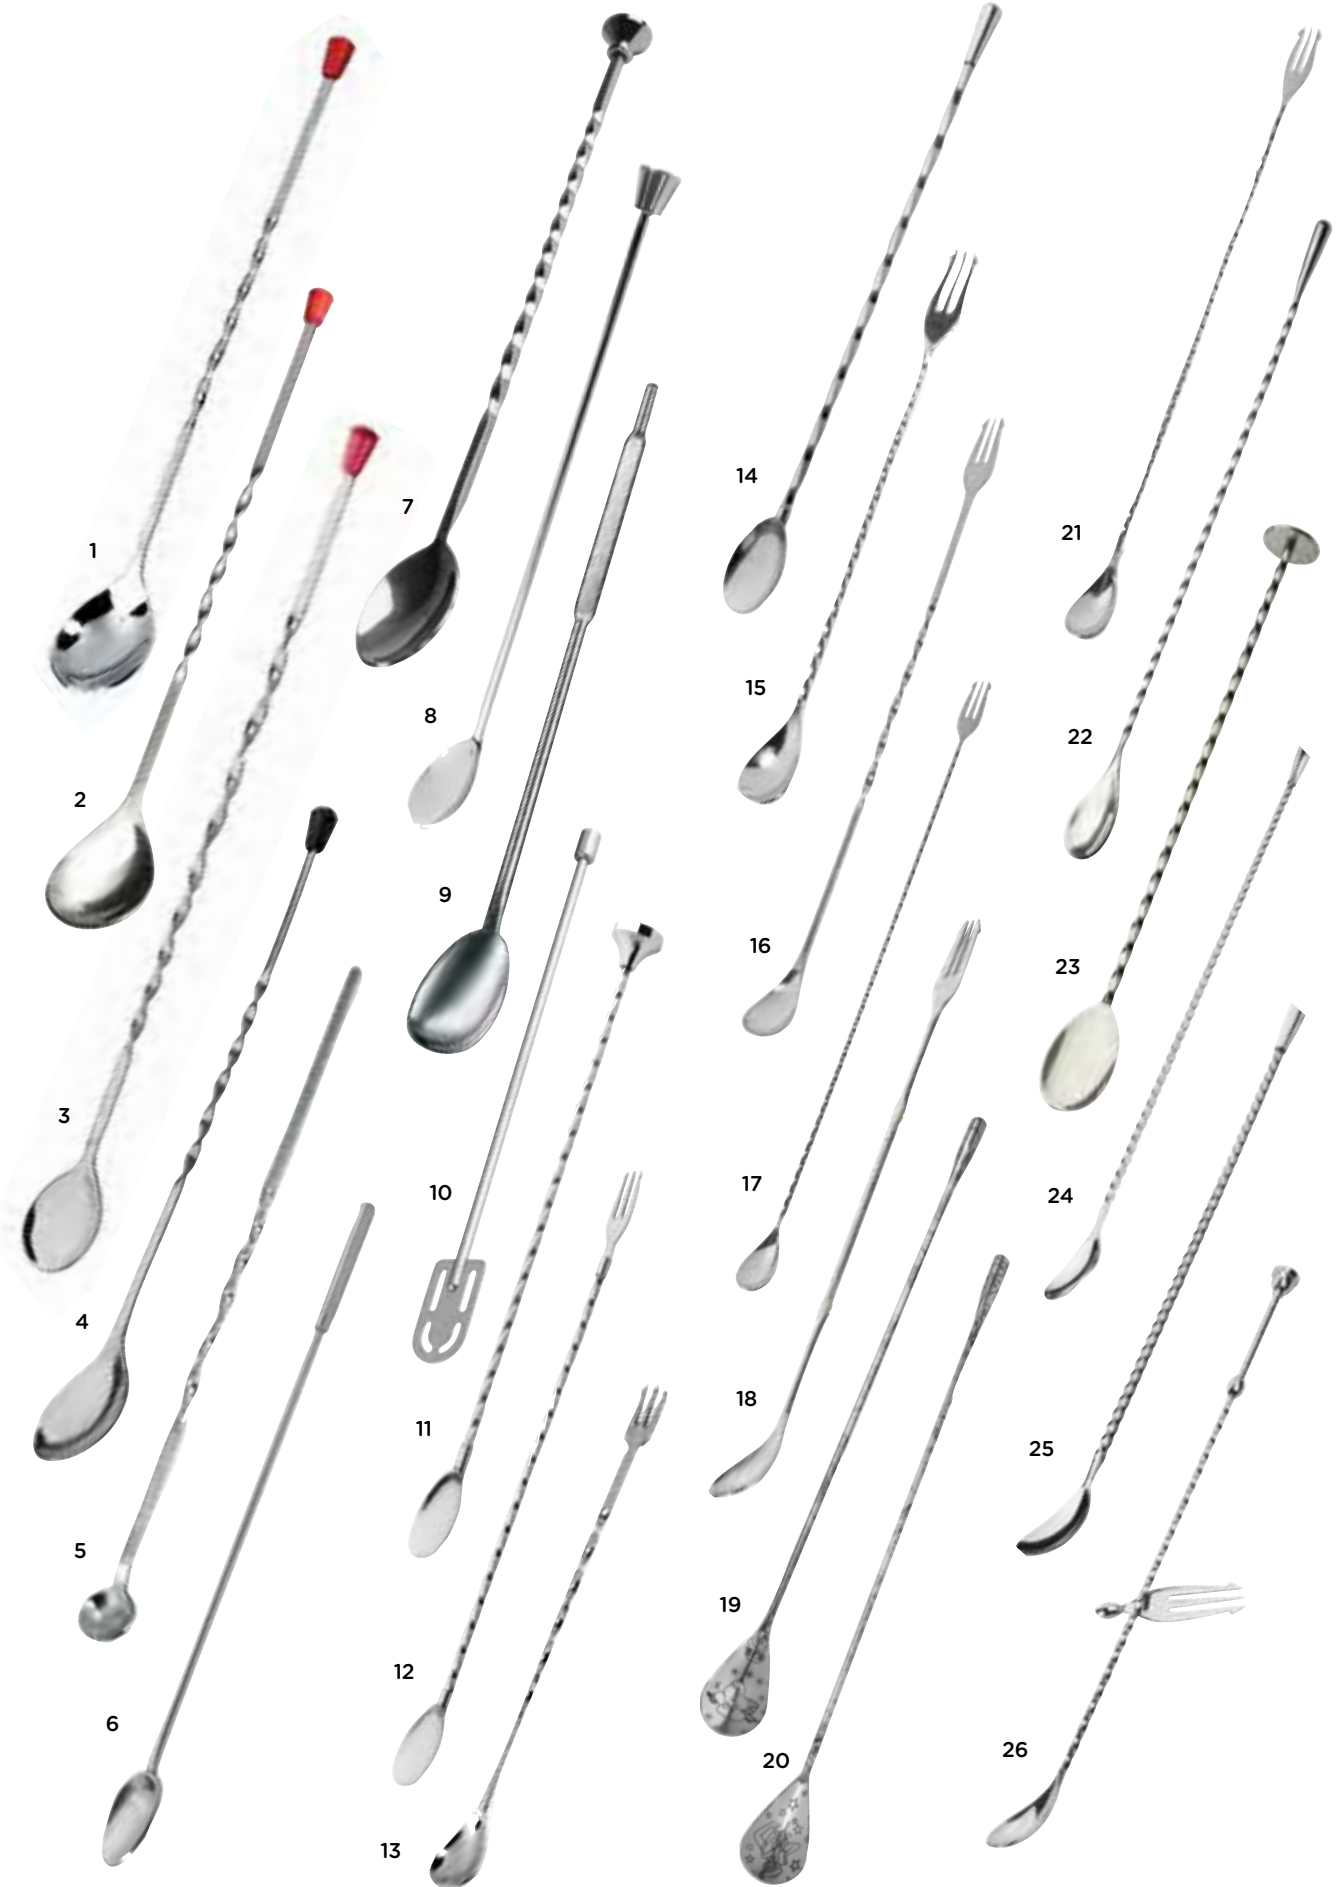

#	Beschreibung	Description	Bild   Picture	Länge   Length (cm)
022	Barlöffel - feine Ausführung	Spoon - fine design	1	28,0
415	Barlöffel - grobe Ausführung	Spoon - coarse design	2	28,0
2766	Barlöffel - gedreht	Spoon - twisted	3	38,0
415-3	Barlöffel - gedreht	Spoon - twisted	4	28,5
2587	Barlöffel Dime	Spoon Dime	5	27,5
417	Barlöffel glatt	Spoon even	6	30,0
287	Barlöffel mit Stößel	Spoon flat end	7	27,5
2890	Barlöffel Rod	Spoon Rod	8	27,5
307	Barlöffel Carl Mertens	Spoon Carl Mertens	9	26,0
995	Barlöffel/Barquirl 5054 - Alessi	Spoon/whisk 5054 - Alessi	10	26,0
3678	Barlöffel Überbartools ProStirrer	Spoon Überbartools ProStirrer	11	31,4
3679	Barlöffel Überbartools ProTrident	Spoon Überbartools ProTrident	12	34,5
077	Barlöffel mit Gabel	Spoon with fork	13	24,5
3681	Barlöffel Überbartools Teardrop	Spoon Überbartools Teardrop	14	30,0
3170	Barlöffel Japan mit Gabel	Spoon Japan - with fork	15	24,0
3230	Barlöffel Yukiwa	Spoon Yukiwa	16	45,0
3173	Barlöffel Japan mit Gabel	Spoon Japan - with fork	17	50,0
3381	Barlöffel Japan- goldfarbener Ring	Spoon Japan - golden/chrome ring	18	32,0
7127	Barlöffel Aero Tiki - Urban Bar	Spoon Aero Tiki - Urban Bar	19	30,0
7128	Barlöffel Aero Tattoo - Urban Bar	Spoon Aero Tattoo - Urban Bar	20	30,0
3172	Barlöffel Japan mit Gabel	Spoon Japan - with fork	21	42,0
5332	Barlöffel Teardrop - Prime Bar	Spoon Teardrop - Prime Bar	22	33,0
5331	Barlöffel Disc - Prime Bar	Spoon Disc - Prime Bar	23	27,0
5150	Barlöffel mit Hülse - Prime bar	Spoon with sleeve - Prime Bar	24	40,0
5149	Barlöffel mit Hülse - Prime Bar	Spoon with sleeve - Prime Bar	25	33,3
3225	Barlöffel Japan - Stößel & Gabel	Spoon Japan - masher & fork	26	33,5
6358	Barlöffel mit Gabel „Gunmetal Black“	Spoon with fork „Gunmetal Black“	27	32,0
6359	Barlöffel Teardrop „Gunmetal Black“	Spoon Teardrop „Gunmetal Black“	28	35,0
6360	Barlöffel Disc „Gunmetal Black“	Spoon Disc „Gunmetal Black“	29	27,0
6418	Barlöffel Aero	Spoon Aero	30	28,0