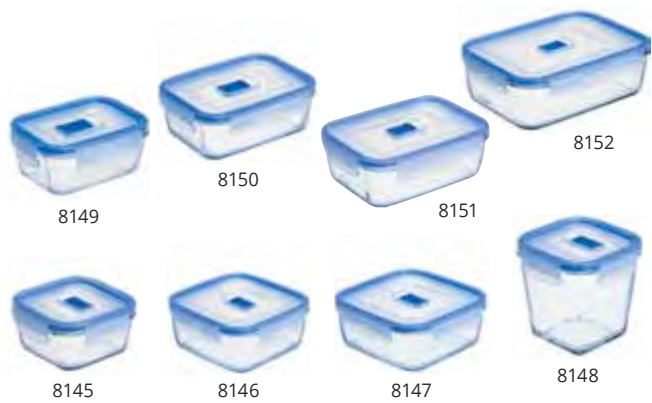

ART.-NR. | ORDER NO. | **DIVERS**

GLAS-VORRATSDOSE PURE BOX ACTIVE, LUMINARC

GLASS STORAGE BOX PURE BOX ACTIVE, LUMINARC

M	Box: Glas / Deckel: Polypropylen (BPA-frei) mit Silikonring	box: glass / lid: polypropylene (BPA free) with silicone joint
C	380 ml / 12,8 fl. oz. #:8145	760 ml / 25,7 fl. oz. #:8146
C	1220 ml / 41,3 fl. oz. #:8147	750 ml / 25,4 fl. oz. #:8148
C	380 ml / 12,8 fl. oz. #:8149	820 ml / 27,7 fl. oz. #:8150
C	1220 ml / 41,3 fl. oz. #:8151	1970 ml / 66,6 fl. oz. #:8152