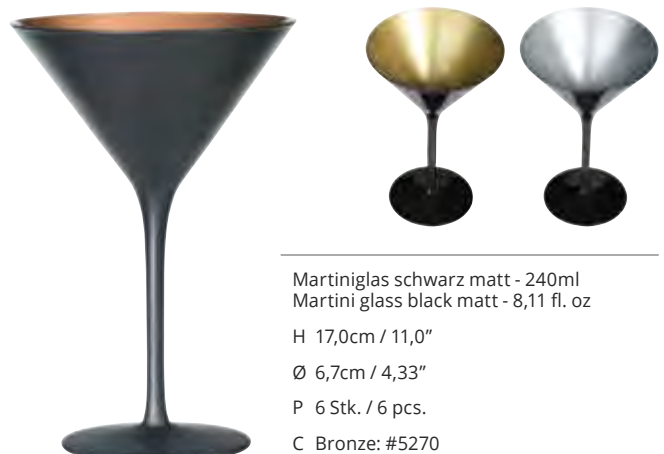

H 17,0cm / 11,0"

Ø 6,7cm / 4,33"

P 6 Stk. / 6 pcs.

C Bronze: #5263

C Gold / golden: #5261

C Silber / silver: #5262

Martinglas schwarz matt - 240ml  
Martini glass black matt - 8,11 fl. oz

H 17,0cm / 11,0"