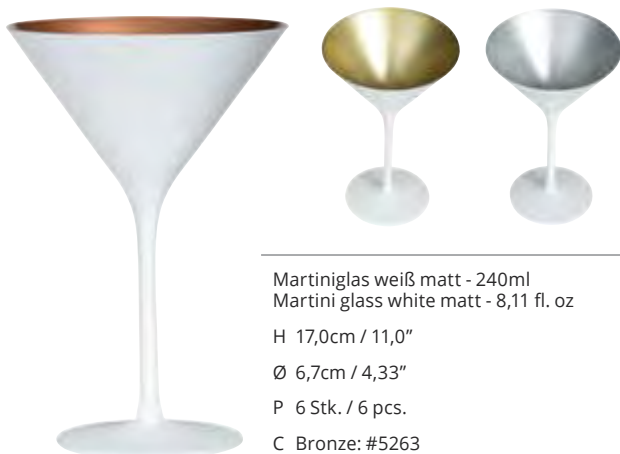

Cocktailschale weiß matt - 230ml  
Cocktail cup white matt - 7,77 fl. oz

H 14,8cm / 5,82"

Ø 9,0cm / 3,54"

P 6 Stk. / 6 pcs.

C Bronze: #5456

C Gold / golden: #5454

C Silber / silver: #5455

Martinglas weiß matt - 240ml  
Martini glass white matt - 8,11 fl. oz